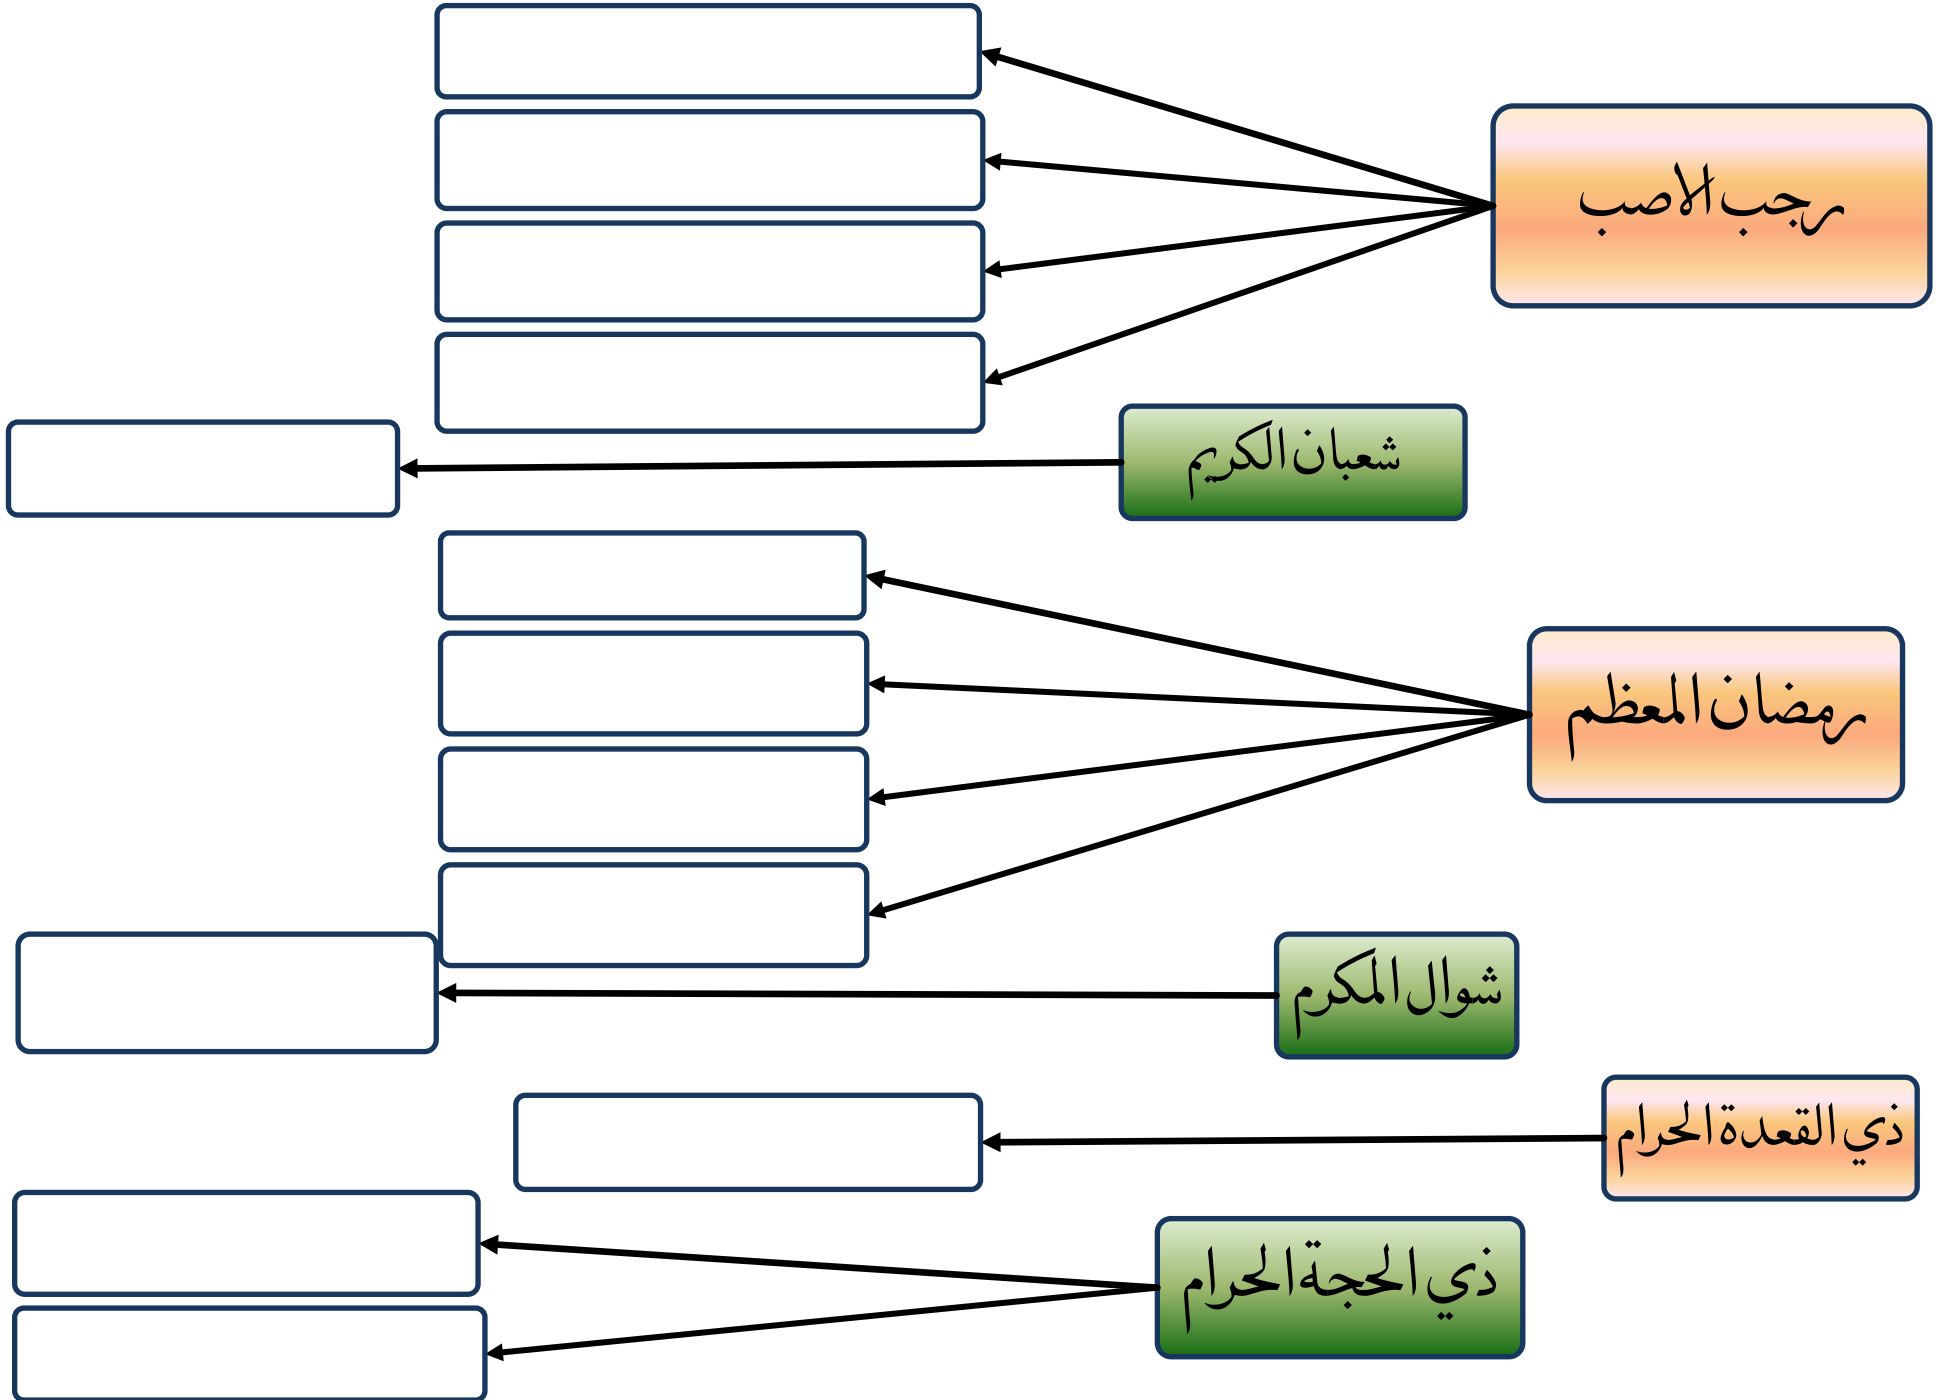

ورس نابارمهينه ناميقات

ورس نابارمهينه ناميقات

ورس نابارمهينه ناميقات

	وفاة مولانا فاطمة الزهراء ع ^ا	يوم عاشوراء
شهادة مولانا علي ع ^ا	عرس سيدنا قطب الدين الشهيد مرض	عيد الاضحى
ولادة مولانا علي ع ^ا	ميلاد سيدنا طاهر سيف الدين مرض	عيد غدیر خم
	عرس سيدنا طاهر سيف الدين مرض	شهادة مولانا الامام الحسن ع ^ا
	عيد الفطر	چہلم مولانا الامام الحسين ع ^ا
	عرس مولانا حرة الملكة مرض	ميلاد النبي صلغ
	ايام البيض	ايام التعبداات
	ليلة القدر	ميلاد امام الزمان ع ^ا
	ليالي فاضلة	ميلاد داعي الزمان طع
	ليلة المعراج - يوم مبعث	ميلاد عالي قدر مفضل مولى طع